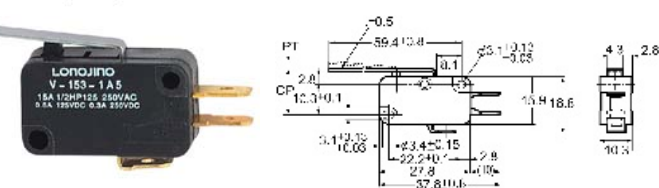

V Micro Switch 微动开关

接线端子种类 Terminal variety

型号 model	V-15	V-151	V-152	V-153	V-154	V-155	V-156
动作特性 operation specialty							
OF最大	200g	125g	200g	125g	240g	70g	125g
RF最小	50g	14g	50g	14g	50g	6g	14g
PT最大	1.4mm	4.0mm	1.6mm	4.0mm	1.6mm	9.0mm	4.0mm
OT最小	0.8mm	1.6mm	0.8mm	1.6mm	0.8mm	3.2mm	1.6mm
MD最大	0.5mm	1.5mm	0.6mm	1.5mm	0.6mm	2.8mm	1.5mm
OP	14.7 ± 0.5mm	15.2 ± 1.2mm	15.2 ± 0.5mm	20.7 ± 1.2mm	20.7 ± 0.6mm	15.2 ± 2.5mm	18.7 ± 1.2mm

V-5-1A5
V-106-1A5
V-156-1A5
V-166-1A5
V-216-1A5

V-51-1A5
V-101-1A5
V-151-1A5
V-161-1A5
V-211-1A5

V-52-1A5
V-106-1A5
V-156-1A5
V-166-1A5
V-216-1A5

V-53-1A5
V-103-1A5
V-153-1A5
V-163-1A5
V-213-1A5

V-54-1A5
V-106-1A5
V-156-1A5
V-166-1A5
V-216-1A5

V-55-1A5
V-105-1A5
V-155-1A5
V-165-1A5
V-215-1A5

V-56-1A5
V-106-1A5
V-156-1A5
V-166-1A5
V-216-1A5