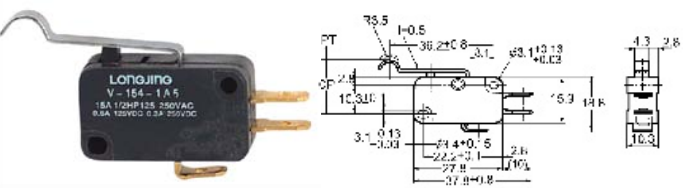

V Micro Switch 微动开关

接线端子种类 Terminal variety

型号 model	V-15	V-151	V-152	V-153	V-154	V-155	V-156
动作特性 operation specialty							
OF最大	200g	125g	200g	125g	240g	70g	125g
RF最小	50g	14g	50g	14g	50g	6g	14g
PT最大	1.4mm	4.0mm	1.6mm	4.0mm	1.6mm	9.0mm	4.0mm
OT最小	0.8mm	1.6mm	0.8mm	1.6mm	0.8mm	3.2mm	1.6mm
MD最大	0.5mm	1.5mm	0.6mm	1.5mm	0.6mm	2.8mm	1.5mm
OP	14.7 ± 0.5mm	15.2 ± 1.2mm	15.2 ± 0.5mm	20.7 ± 1.2mm	20.7 ± 0.6mm	15.2 ± 2.5mm	18.7 ± 1.2mm

V-5-1A5
V-106-1A5
V-156-1A5
V-166-1A5
V-216-1A5

V-51-1A5
V-101-1A5
V-151-1A5
V-161-1A5
V-211-1A5

V-52-1A5
V-106-1A5
V-156-1A5
V-166-1A5
V-216-1A5

V-53-1A5
V-103-1A5
V-153-1A5
V-163-1A5
V-213-1A5

V-54-1A5
V-106-1A5
V-156-1A5
V-166-1A5
V-216-1A5

V-55-1A5
V-105-1A5
V-155-1A5
V-165-1A5
V-215-1A5

V-56-1A5
V-106-1A5
V-156-1A5
V-166-1A5
V-216-1A5