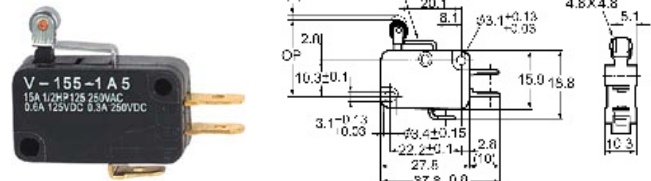

V Micro Switch 微动开关

接线端子种类 Terminal variety

型号 model	V-15	V-151	V-152	V-153	V-154	V-155	V-156
动作特性 operation specialty							
OF最大	200g	125g	200g	125g	240g	70g	125g
RF最小	50g	14g	50g	14g	50g	6g	14g
PT最大	1.4mm	4.0mm	1.6mm	4.0mm	1.6mm	9.0mm	4.0mm
OT最小	0.8mm	1.6mm	0.8mm	1.6mm	0.8mm	3.2mm	1.6mm
MD最大	0.5mm	1.5mm	0.6mm	1.5mm	0.6mm	2.8mm	1.5mm
OP	14.7 ± 0.5mm	15.2 ± 1.2mm	15.2 ± 0.5mm	20.7 ± 1.2mm	20.7 ± 0.6mm	15.2 ± 2.5mm	18.7 ± 1.2mm

V-5-1A5
V-106-1A5
V-156-1A5
V-166-1A5
V-216-1A5

V-51-1A5
V-101-1A5
V-151-1A5
V-161-1A5
V-211-1A5

V-52-1A5
V-106-1A5
V-156-1A5
V-166-1A5
V-216-1A5

V-53-1A5
V-103-1A5
V-153-1A5
V-163-1A5
V-213-1A5

V-54-1A5
V-106-1A5
V-156-1A5
V-166-1A5
V-216-1A5

V-55-1A5
V-105-1A5
V-155-1A5
V-165-1A5
V-215-1A5

V-56-1A5
V-106-1A5
V-156-1A5
V-166-1A5
V-216-1A5