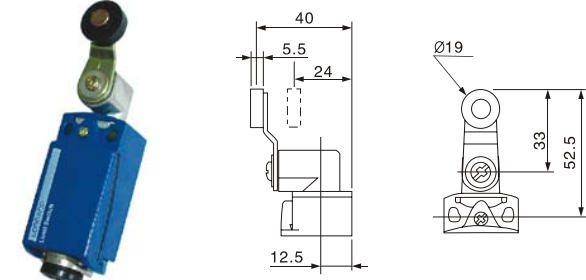

## LL3XCKD Limit Switch 行程开关

LL3XCKD2110P16 直动式  
LL3XCKD2510P16

LL3XCKD2102P16 钢滚轮直动式  
LL3XCKD2502P16

LL3XCKD2121P16 热塑滚轮水平推杆  
LL3XCKD2521P16

LL3XCKD21H0P16 M18 直动式  
LL3XCKD25H0P16

LL3XCKD21H2P16 M18 钢滚轮直动式  
LL3XCKD25H2P16

LL3XCKD2118P16 热塑滚轮摇杆  
LL3XCKD2518P16

LL3XCKD2145P16 长度可调热塑滚轮摇杆  
LL3XCKD2545P16

LL3XCKD2139P16 橡胶滚轮摇杆 50m  
LL3XCKD2539P16

LL3XCKD2106P16 猫须式  
LL3XCKD2506P16

LL3XCKD 2149P16  
LL3XCKD 2549P16