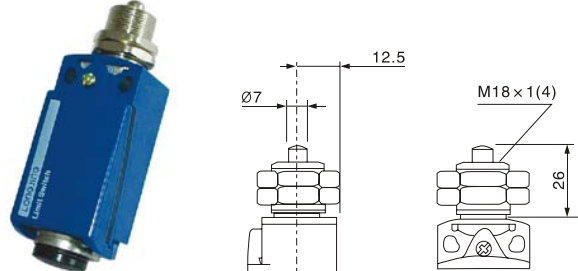

## LL3XCKD Limit Switch 行程开关

LL3XCKD2110P16 直动式  
LL3XCKD2510P16

LL3XCKD2102P16 钢滚轮直动式  
LL3XCKD2502P16

LL3XCKD2121P16 热塑滚轮水平推杆  
LL3XCKD2521P16

LL3XCKD21H0P16 M18 直动式  
LL3XCKD25H0P16

LL3XCKD21H2P16 M18 钢滚轮直动式  
LL3XCKD25H2P16

LL3XCKD2118P16 热塑滚轮摇杆  
LL3XCKD2518P16

LL3XCKD2145P16 长度可调热塑滚轮摇杆  
LL3XCKD2545P16

LL3XCKD2139P16 橡胶滚轮摇杆 50m  
LL3XCKD2539P16

LL3XCKD2106P16 猫须式  
LL3XCKD2506P16

LL3XCKD 2149P16  
LL3XCKD 2549P16