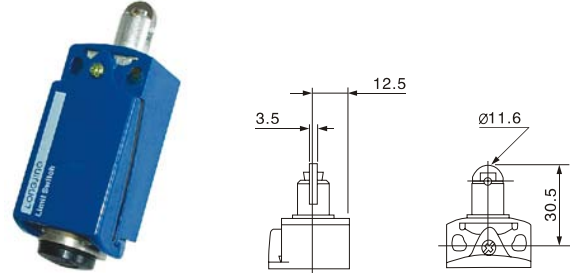

## LL3XCKD Limit Switch 行程开关

LL3XCKD2110P16 直动式  
LL3XCKD2510P16

LL3XCKD2102P16 钢滚轮直动式  
LL3XCKD2502P16

LL3XCKD2121P16 热塑滚轮水平推杆  
LL3XCKD2521P16

LL3XCKD21H0P16 M18 直动式  
LL3XCKD25H0P16

LL3XCKD21H2P16 M18 钢滚轮直动式  
LL3XCKD25H2P16

LL3XCKD2118P16 热塑滚轮摇杆  
LL3XCKD2518P16

LL3XCKD2145P16 长度可调热塑滚轮摇杆  
LL3XCKD2545P16

LL3XCKD2139P16 橡胶滚轮摇杆 50m  
LL3XCKD2539P16

LL3XCKD2106P16 猫须式  
LL3XCKD2506P16

LL3XCKD 2149P16  
LL3XCKD 2549P16