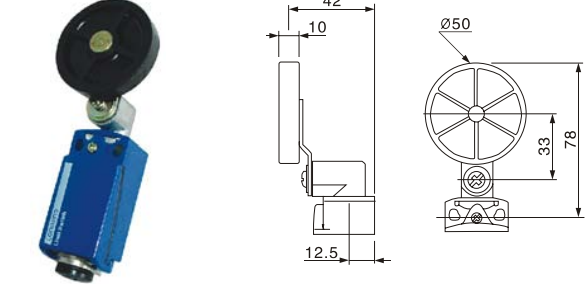

## LL3XCKD Limit Switch 行程开关

LL3XCKD2110P16 直动式  
LL3XCKD2510P16

LL3XCKD2102P16 钢滚轮直动式  
LL3XCKD2502P16

LL3XCKD2121P16 热塑滚轮水平推杆  
LL3XCKD2521P16

LL3XCKD21H0P16 M18 直动式  
LL3XCKD25H0P16

LL3XCKD21H2P16 M18 钢滚轮直动式  
LL3XCKD25H2P16

LL3XCKD2118P16 热塑滚轮摇杆  
LL3XCKD2518P16

LL3XCKD2145P16 长度可调热塑滚轮摇杆  
LL3XCKD2545P16

LL3XCKD2139P16 橡胶滚轮摇杆 50m  
LL3XCKD2539P16

LL3XCKD2106P16 猫须式  
LL3XCKD2506P16

LL3XCKD 2149P16  
LL3XCKD 2549P16