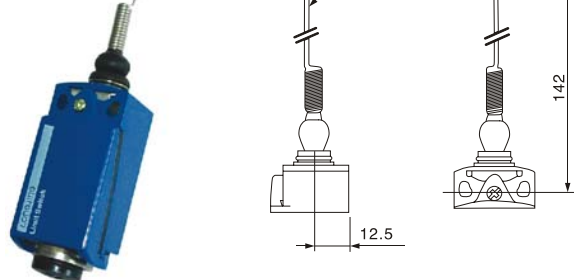

LL3XCKD2118P16 热塑滚轮摇杆  
LL3XCKD2518P16

LL3XCKD2145P16 长度可调热塑滚轮摇杆  
LL3XCKD2545P16

LL3XCKD2139P16 橡胶滚轮摇杆 50m  
LL3XCKD2539P16

LL3XCKD2106P16 猫须式  
LL3XCKD2506P16

LL3XCKD 2149P16  
LL3XCKD 2549P16