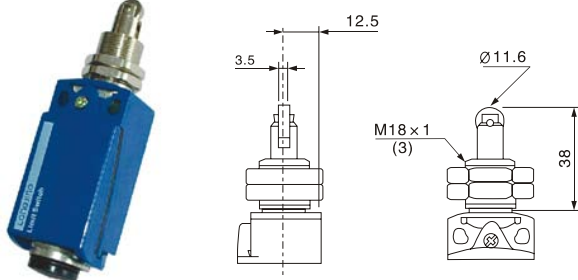

## LL3XCKD Limit Switch 行程开关

LL3XCKD2110P16 直动式  
LL3XCKD2510P16

LL3XCKD2102P16 钢滚轮直动式  
LL3XCKD2502P16

LL3XCKD2121P16 热塑滚轮水平推杆  
LL3XCKD2521P16

LL3XCKD21H0P16 M18 直动式  
LL3XCKD25H0P16

LL3XCKD21H2P16 M18 钢滚轮直动式  
LL3XCKD25H2P16

LL3XCKD2118P16 热塑滚轮摇杆  
LL3XCKD2518P16

LL3XCKD2145P16 长度可调热塑滚轮摇杆  
LL3XCKD2545P16

LL3XCKD2139P16 橡胶滚轮摇杆 50m  
LL3XCKD2539P16

LL3XCKD2106P16 猫须式  
LL3XCKD2506P16

LL3XCKD 2149P16  
LL3XCKD 2549P16