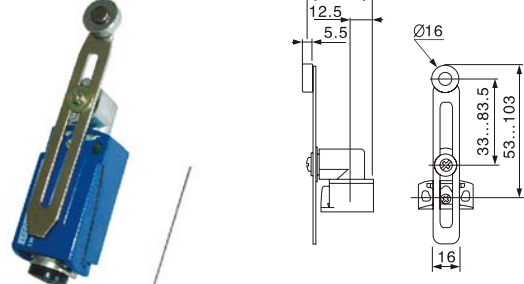

## LL3XCKD Limit Switch 行程开关

LL3XCKD2110P16 直动式  
LL3XCKD2510P16

LL3XCKD2102P16 钢滚轮直动式  
LL3XCKD2502P16

LL3XCKD2121P16 热塑滚轮水平推杆  
LL3XCKD2521P16

LL3XCKD21H0P16 M18 直动式  
LL3XCKD25H0P16

LL3XCKD21H2P16 M18 钢滚轮直动式  
LL3XCKD25H2P16

LL3XCKD2118P16 热塑滚轮摇杆  
LL3XCKD2518P16

LL3XCKD2145P16 长度可调热塑滚轮摇杆  
LL3XCKD2545P16

LL3XCKD2139P16 橡胶滚轮摇杆 50m  
LL3XCKD2539P16

LL3XCKD2106P16 猫须式  
LL3XCKD2506P16

LL3XCKD 2149P16  
LL3XCKD 2549P16