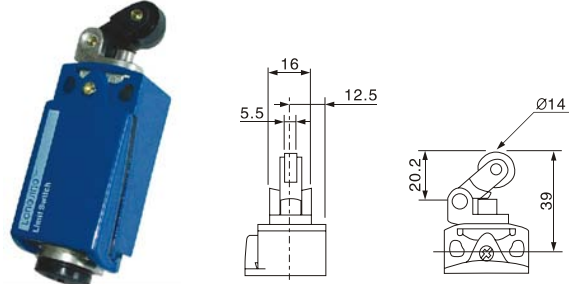

## LL3XCKD Limit Switch 行程开关

LL3XCKD2110P16 直动式  
LL3XCKD2510P16

LL3XCKD2102P16 钢滚轮直动式  
LL3XCKD2502P16

LL3XCKD2121P16 热塑滚轮水平推杆  
LL3XCKD2521P16

LL3XCKD21H0P16 M18 直动式  
LL3XCKD25H0P16

LL3XCKD21H2P16 M18 钢滚轮直动式  
LL3XCKD25H2P16

LL3XCKD2118P16 热塑滚轮摇杆  
LL3XCKD2518P16

LL3XCKD2145P16 长度可调热塑滚轮摇杆  
LL3XCKD2545P16

LL3XCKD2139P16 橡胶滚轮摇杆 50m  
LL3XCKD2539P16

LL3XCKD2106P16 猫须式  
LL3XCKD2506P16

LL3XCKD 2149P16  
LL3XCKD 2549P16