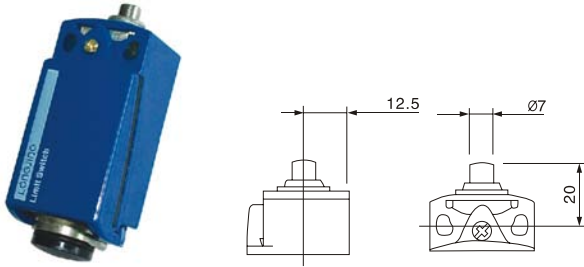

## LL3XCKD Limit Switch 行程开关

LL3XCKD2110P16 直动式  
LL3XCKD2510P16

LL3XCKD2102P16 钢滚轮直动式  
LL3XCKD2502P16

LL3XCKD2121P16 热塑滚轮水平推杆  
LL3XCKD2521P16

LL3XCKD21H0P16 M18 直动式  
LL3XCKD25H0P16

LL3XCKD21H2P16 M18 钢滚轮直动式  
LL3XCKD25H2P16

LL3XCKD2118P16 热塑滚轮摇杆  
LL3XCKD2518P16

LL3XCKD2145P16 长度可调热塑滚轮摇杆  
LL3XCKD2545P16

LL3XCKD2139P16 橡胶滚轮摇杆 50m  
LL3XCKD2539P16

LL3XCKD2106P16 猫须式  
LL3XCKD2506P16

LL3XCKD 2149P16  
LL3XCKD 2549P16